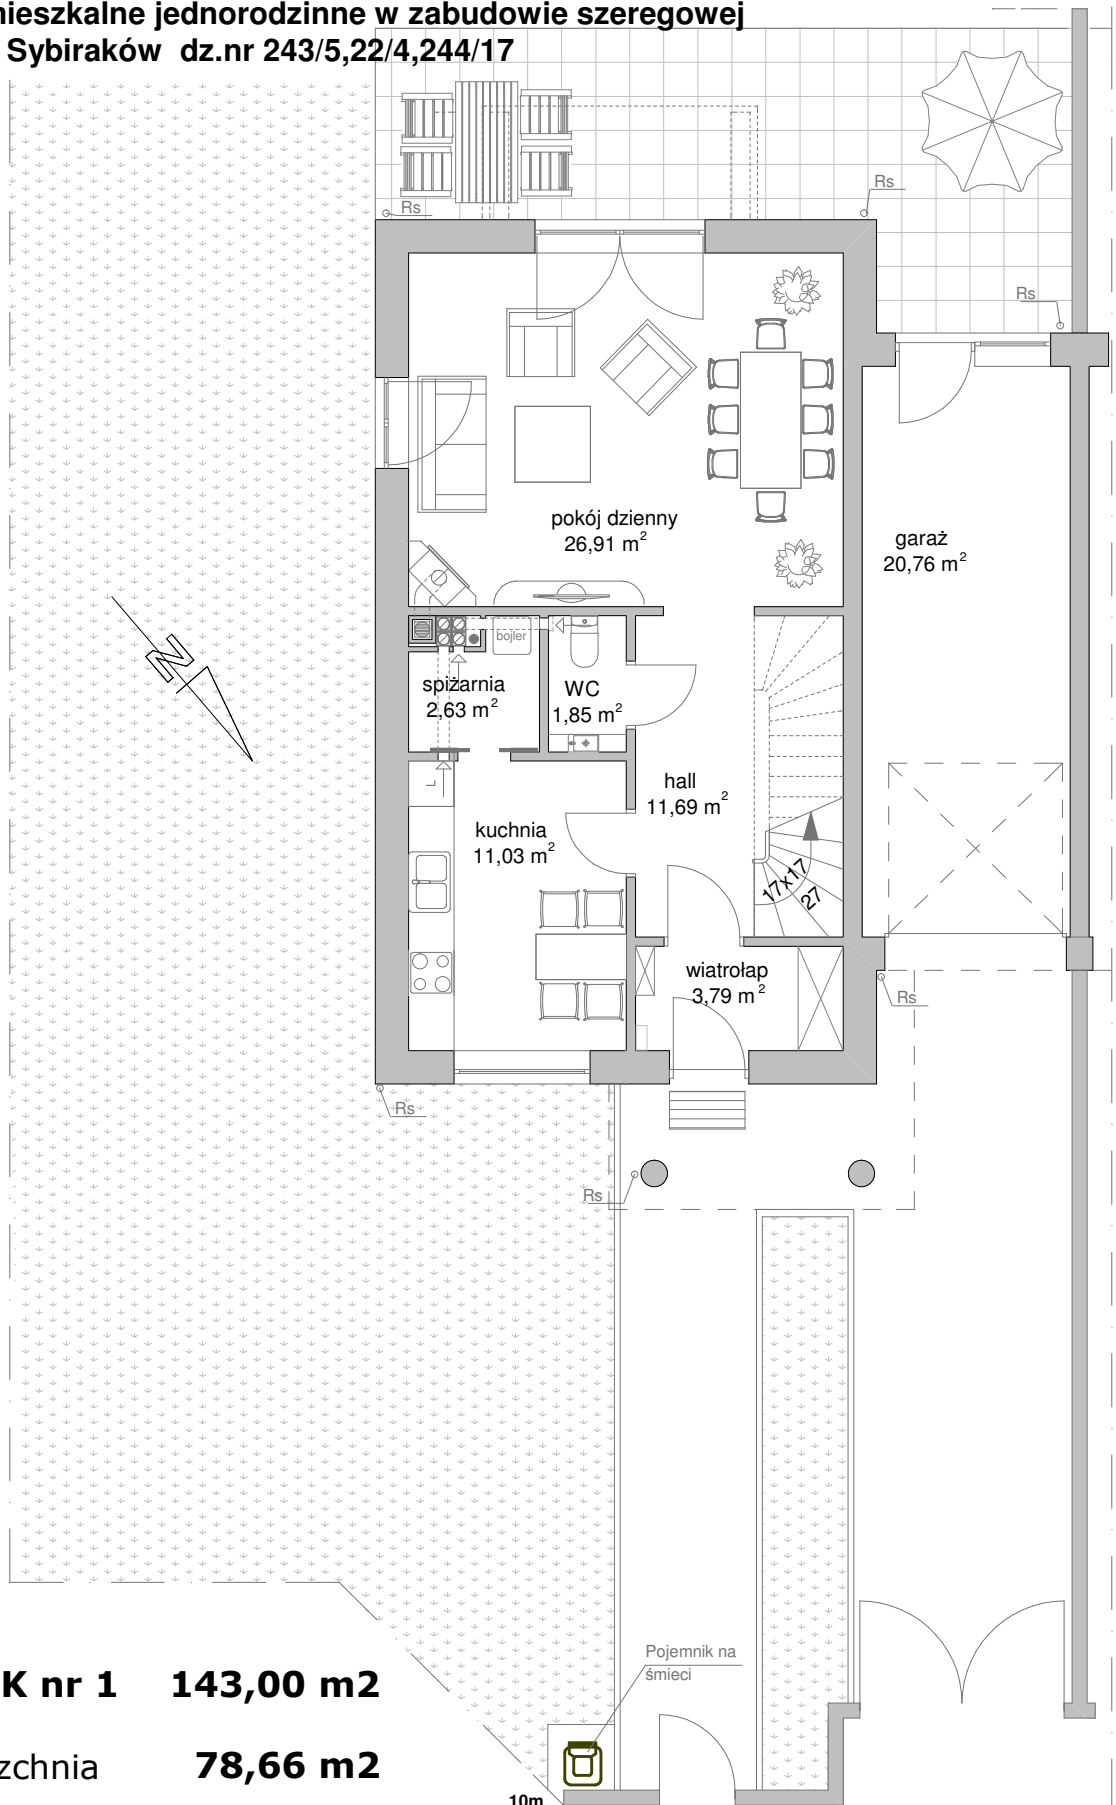

3 budynki mieszkalne jednorodzinne w zabudowie szeregowej  
Kwidzyn ul. Sybiraków dz.nr 243/5,22/4,244/17

**DOMEK nr 1**    **143,00 m<sup>2</sup>**  
parter  
powierzchnia    **78,66 m<sup>2</sup>**